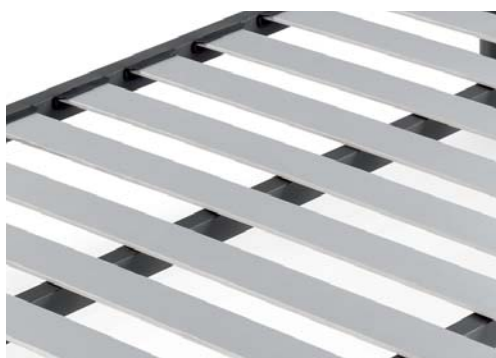

#### Facilidad de montaje

Permite montar de forma sencilla las patas en el somier. Mejora la calidad estética y la estabilidad.

sonpura

luis soriano

## SP300

Disponemos de una gran variedad de patas, fabricadas en distintos materiales y acabados.

Consulte la tarifa PVP de patas en la última ficha de esta sección.

son pura

luis soriano

SP100